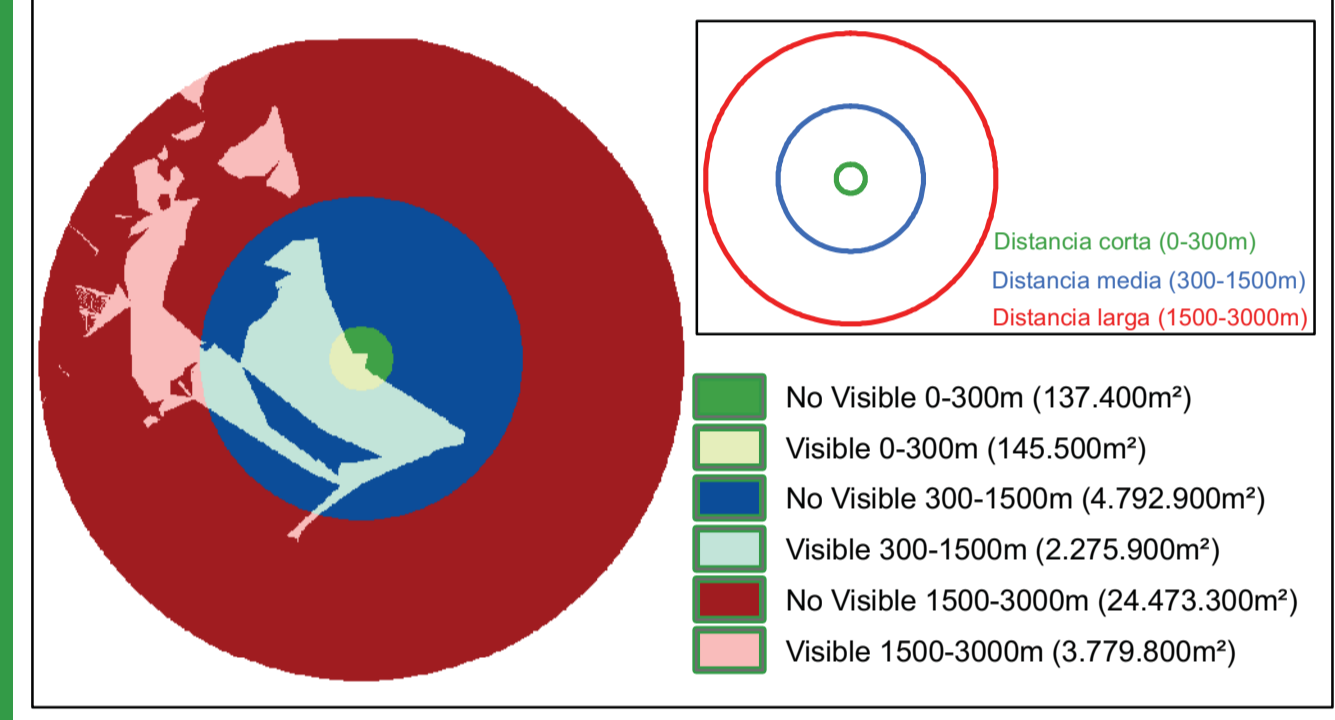

SIMBOLOGÍA

Punto de observación 10

Visibilidad

No Visible
 Visible

estudio de paisaje de la
evaluación ambiental estratégica del
plan general de burriana

cuenca visual. observador 10

escala 1:20.000

dicembre 2011